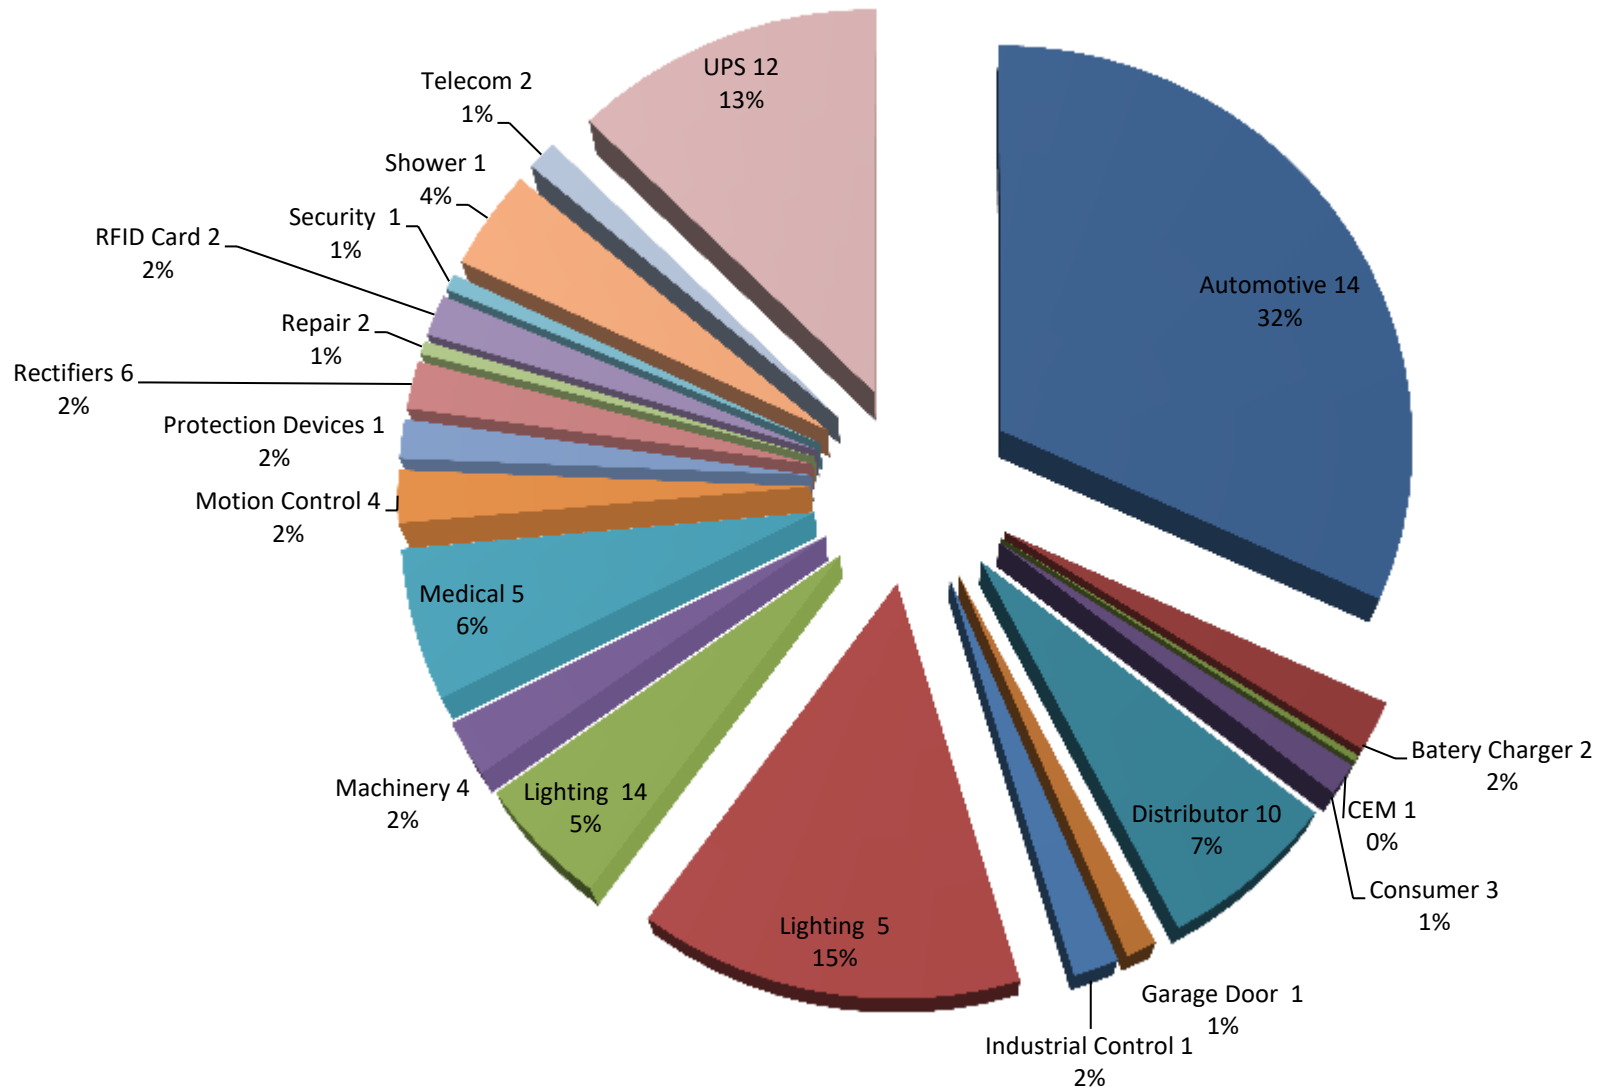

MARKET SHARE – TOP CUSTOMERS