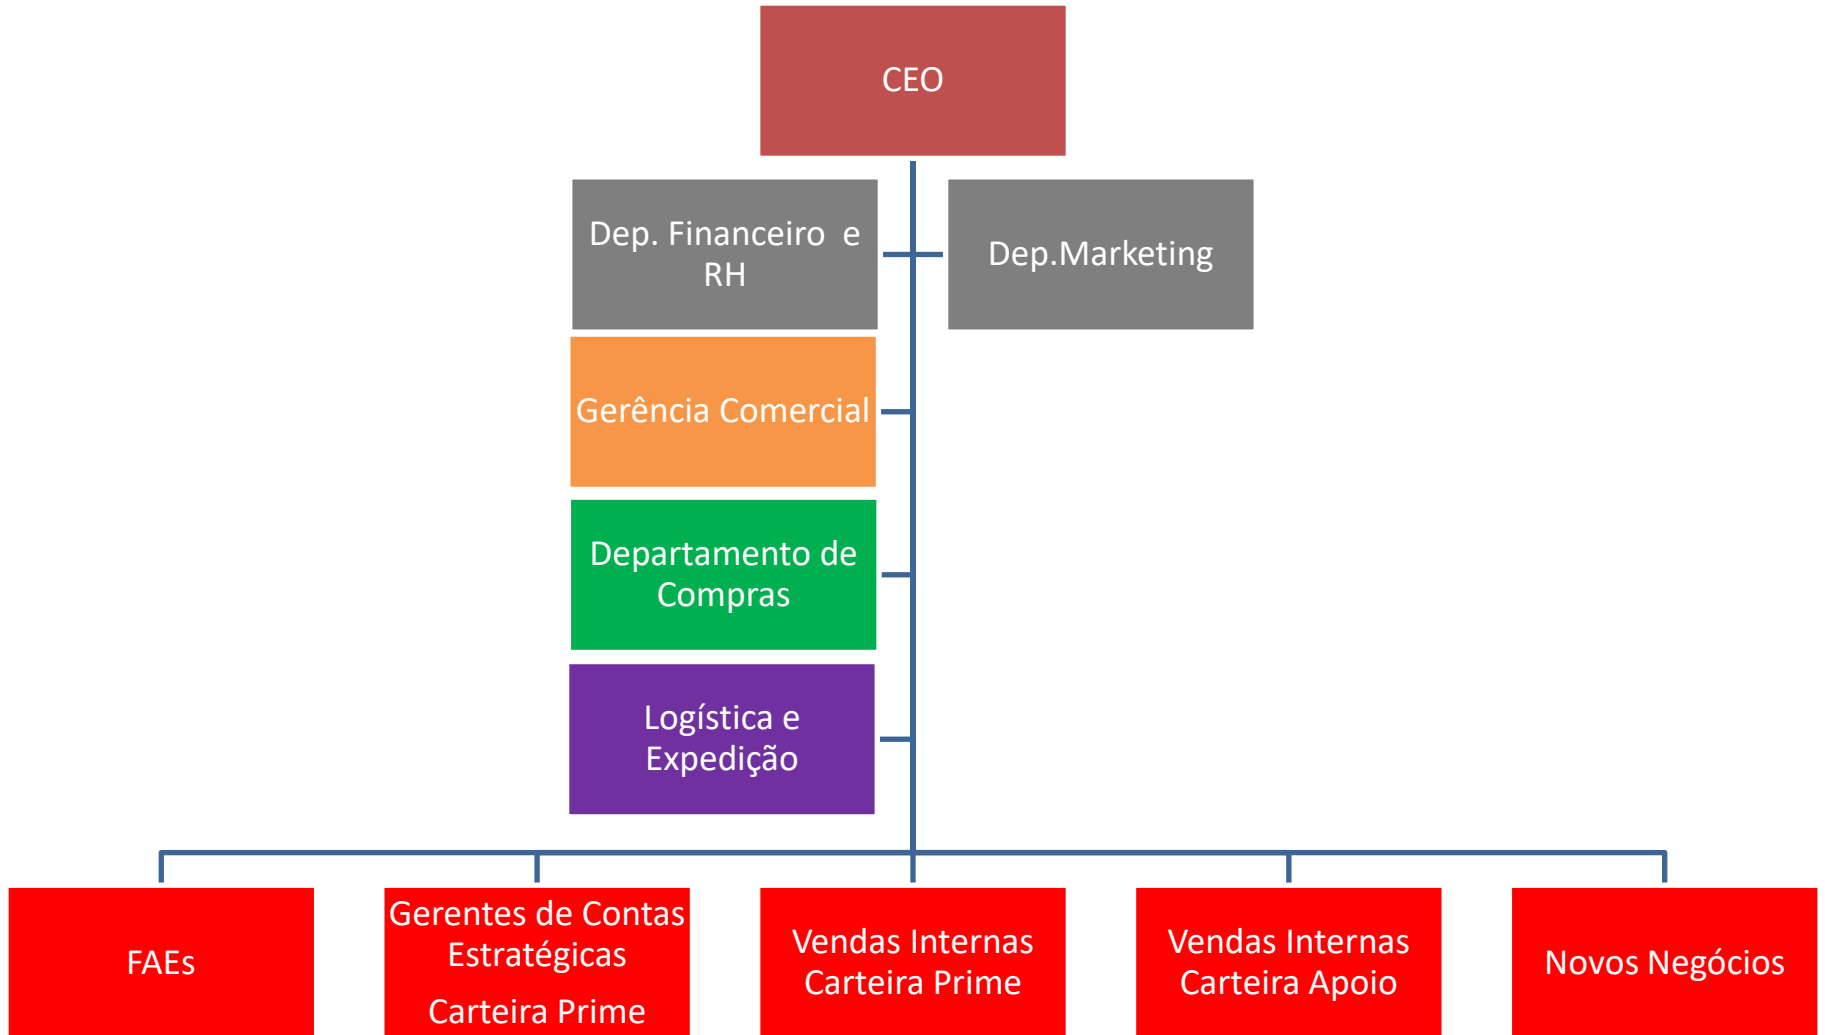

LINHA DO TEMPO

International
IGR Rectifier

1993

Início das operações como o primeiro distribuidor autorizado da International Rectifier na América do Sul.

2001

Criação do time de Engenharia de Aplicação (FAEs) para suporte a projetos eletrônicos.

2017

Novo posicionamento de mercado e re-branding da identidade visual da empresa.
Novas estratégias e incorporação de linhas para consolidação da empresa como um dos líderes no mercado nacional de distribuição de componentes eletrônicos.

LOGÍSTICA GLOBAL

FABRICANTES / LINE CARD

ORGANOGRAMA

SEGMENTOS DE MERCADO

INDUSTRIAL

Médico
Iluminação
Automação
POS
Segurança
UPS / Estabilizador
Fonte Chaveada
Energias Renováveis
Controle de Motor

CONSUMO